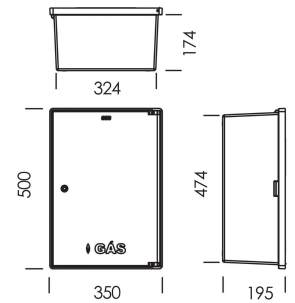

FICHA TÉCNICA

KVOG - CAIXA PARA CONTADOR DE GÁS

- Para contador de gás
- IP43/ IK09

Dim. em mm

- Segundo UL94, EN60529 EN50102
- IP43/ IK09
- Fabricados em poliéster reforçado a fibra de vidro
- Cor cinzento RAL 7035, com abertura a 180º
- Fecho triangular
- Montagem: Saliente, embutida ou semi-embutida. Indicado para remate a face da parede
- Resistente à corrosão, aos agentes químicos e aos raios ultravioletas
- Auto-extinguível, classe V0 UL94
- Caixa de rede de gás de edifícios e preparada para contador G4(6m³/h, reguladores de 4,6,10,25 ou 65m³/h, disparador de débito de média pressão, torneira de 1/4 volta, calibre 15 ou 25
- Duplo isolamento - Classe II