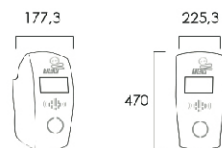

na empresa ou em casa
a mesma solução, o mesmo cartão

NA EMPRESA OU EM CASA, A MESMA SOLUÇÃO O MESMO CARTÃO

+ Info

Z-BOX TD OCPP

Posto Carregamento Duplo
Trifásico OCPP VE sem cabos

Dimensões (mm)

L 225,3 mm x A 470 mm
Profundidade 177,3 mm

Z-BOX T OCPP5C

Posto Carregamento Trifásico
OCPP VE c/ cabo 5 mts

Dimensões (mm)

L 169 mm x A 380 mm
Profundidade 151 mm

Z-BOX T OCPP

Posto Carregamento Trifásico
OCPP VE sem cabos

Dimensões (mm)

L 169 mm x A 380 mm
Profundidade 151 mm

Um único cartão,
na empresa ou em casa

+ Info

Produto

Z-MC 01

Central de monitorização e
balanceamento de cargas

Dimensões (mm)

Até 150 postos

Comunicação OCPP