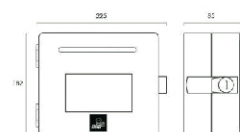

na empresa ou em casa
a mesma solução, o mesmo cartão

NA EMPRESA OU EM CASA, A MESMA SOLUÇÃO O MESMO CARTÃO

+ Info

Z-BOX TD OCPP

Posto Carregamento Duplo
Trifásico OCPP VE sem cabos

Dimensões (mm)

L 225,3 mm x A 470 mm
Profundidade 177,3 mm

Z-BOX T OCPP5C

Posto Carregamento Trifásico
OCPP VE c/ cabo 5 mts

Dimensões (mm)

L 169 mm x A 380 mm
Profundidade 151 mm

Z-BOX T OCPP

Posto Carregamento Trifásico
OCPP VE sem cabos

Dimensões (mm)

L 169 mm x A 380 mm
Profundidade 151 mm

Um único cartão,
na empresa ou em casa

+ Info

Produto

Z-MC 01

Central de monitorização e
balanceamento de cargas

Dimensões (mm)

Até 150 postos

Comunicação OCPP